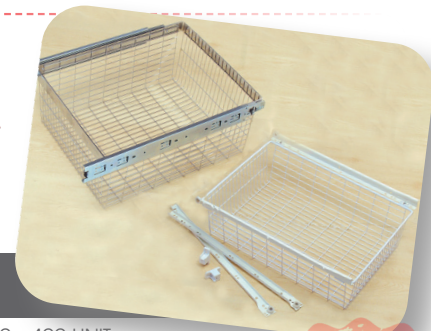

R189.00 EXC VAT

R217.35 Inc VAT

RVB500 500X418X100 - 500 UNIT

R195.00 EXC VAT

R224.25 Inc VAT

RVB600 500X518X100 - 600 UNIT

R199.00 EXC VAT

R228.85 Inc VAT