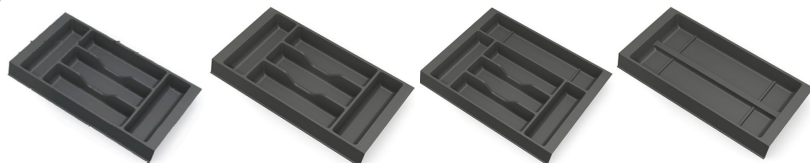

6710G425BL

6712G425BL

6714G425BL

6714G425BL

COMBI CUTLERY TRAY

- Orion Grey

6710G425BL • 266X472X45

R95.00 Excl Vat

R109.25 Incl Vat

6712G425BL • 278X472X45

R105.00 Excl Vat

R120.75 Incl Vat

6714G425BL • 376X472X45

R129.00 Excl Vat

R148.35 Incl Vat

6715G425BL • 240X472X45

R79.00 Excl Vat

R90.85 Incl Vat