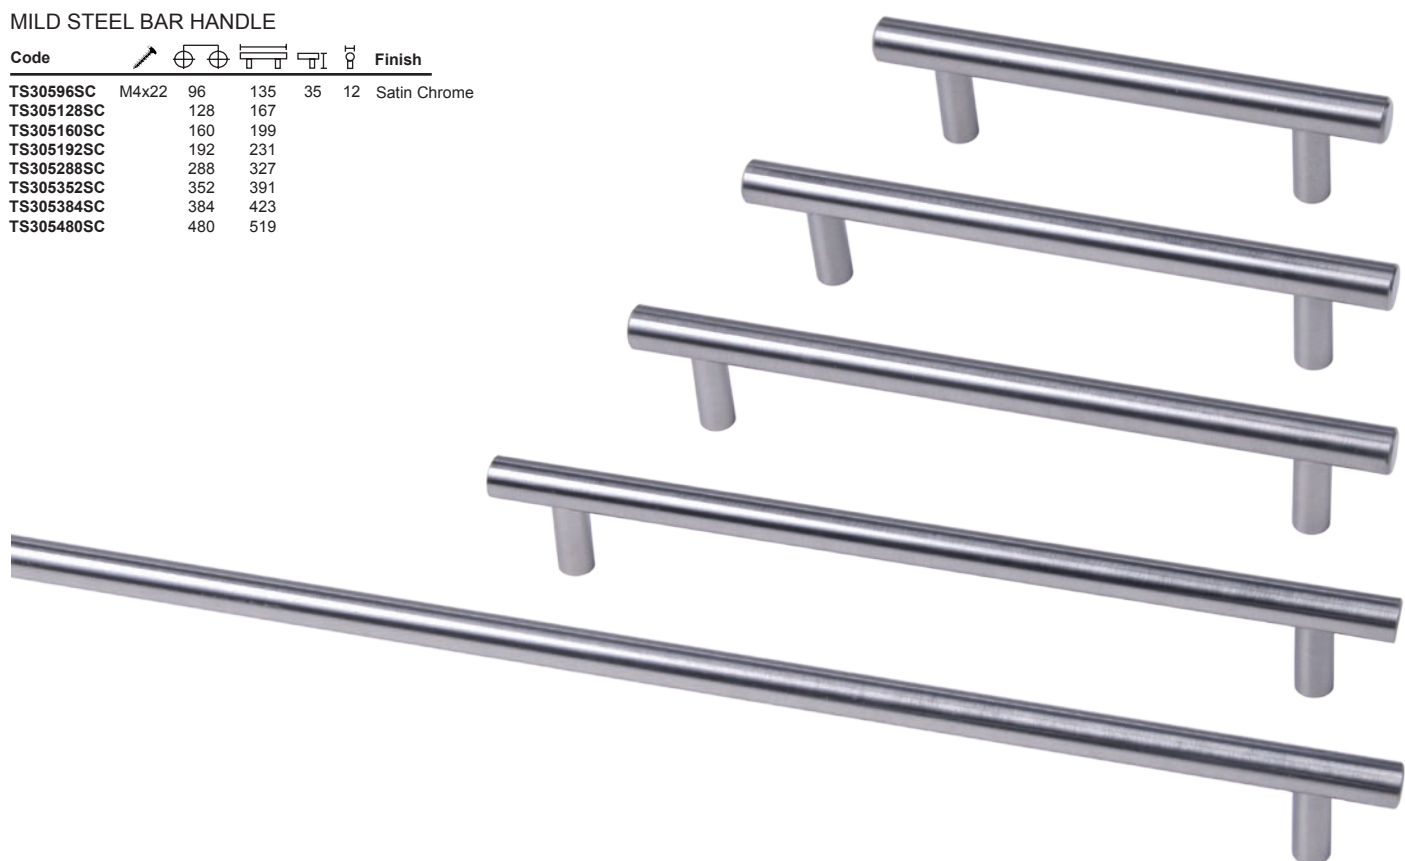

# MILD STEEL BAR/ NEPTUNE HANDLES

## NEPTUNE HANDLE

Code							Finish
TS81570SC	M4x22	32	57	27	8	8	Satin Chrome
TS81571SC		96	121				
TS81572SC		128	149				
TS81573SC		192	221				
TS81574SC		256	290				
TS81575SC		320	357				

## MILD STEEL BAR HANDLE

Code							Finish
TS30596SC	M4x22	96	135	35	12	12	Satin Chrome
TS305128SC		128	167				
TS305160SC		160	199				
TS305192SC		192	231				
TS305288SC		288	327				
TS305352SC		352	391				
TS305384SC		384	423				
TS305480SC		480	519				