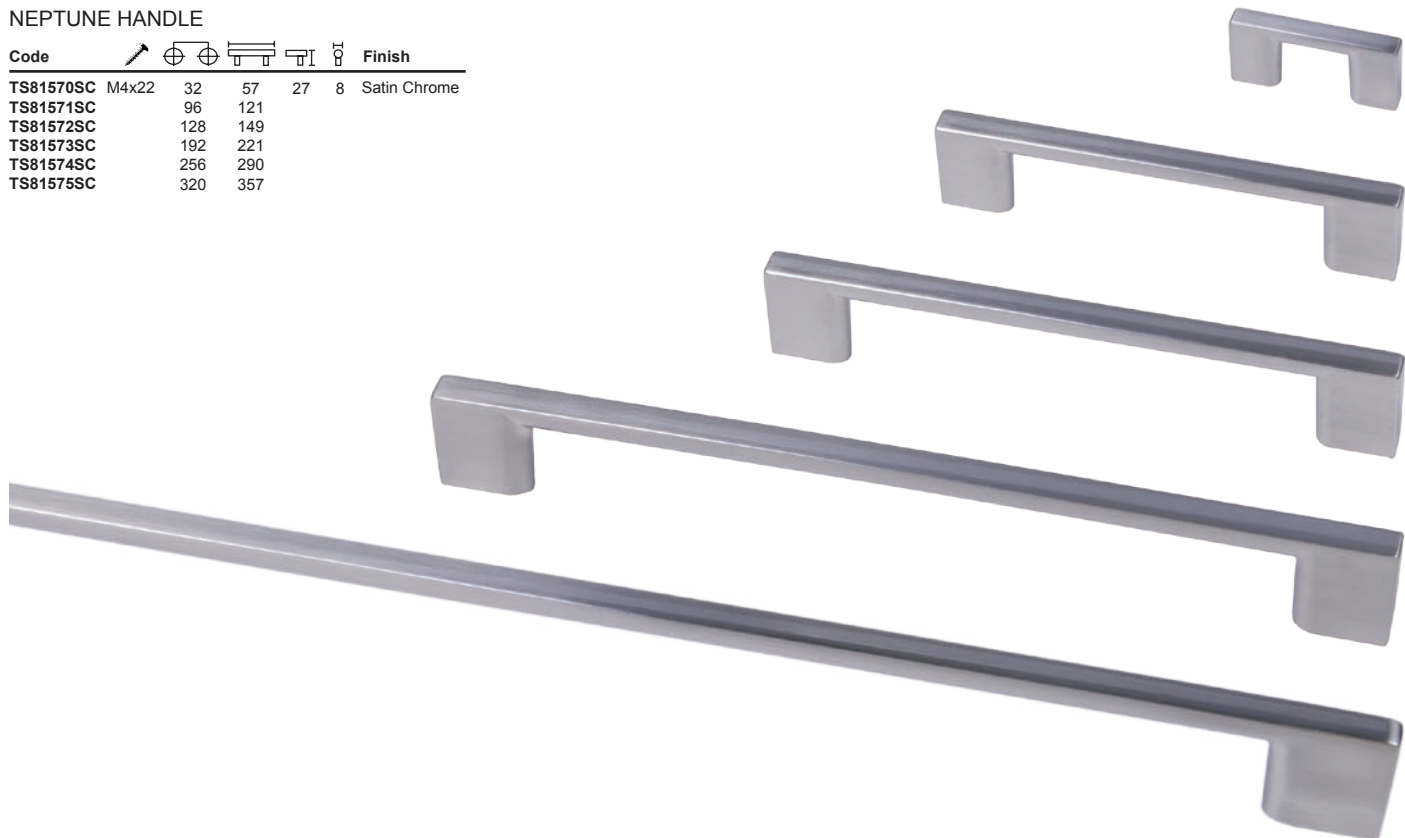

# MILD STEEL BAR/ NEPTUNE HANDLES

## NEPTUNE HANDLE

Code							Finish
TS81570SC	M4x22	32	57	27	8	8	Satin Chrome
TS81571SC		96	121				
TS81572SC		128	149				
TS81573SC		192	221				
TS81574SC		256	290				
TS81575SC		320	357				

## MILD STEEL BAR HANDLE

Code							Finish
TS30596SC	M4x22	96	135	35	12	12	Satin Chrome
TS305128SC		128	167				
TS305160SC		160	199				
TS305192SC		192	231				
TS305288SC		288	327				
TS305352SC		352	391				
TS305384SC		384	423				
TS305480SC		480	519				