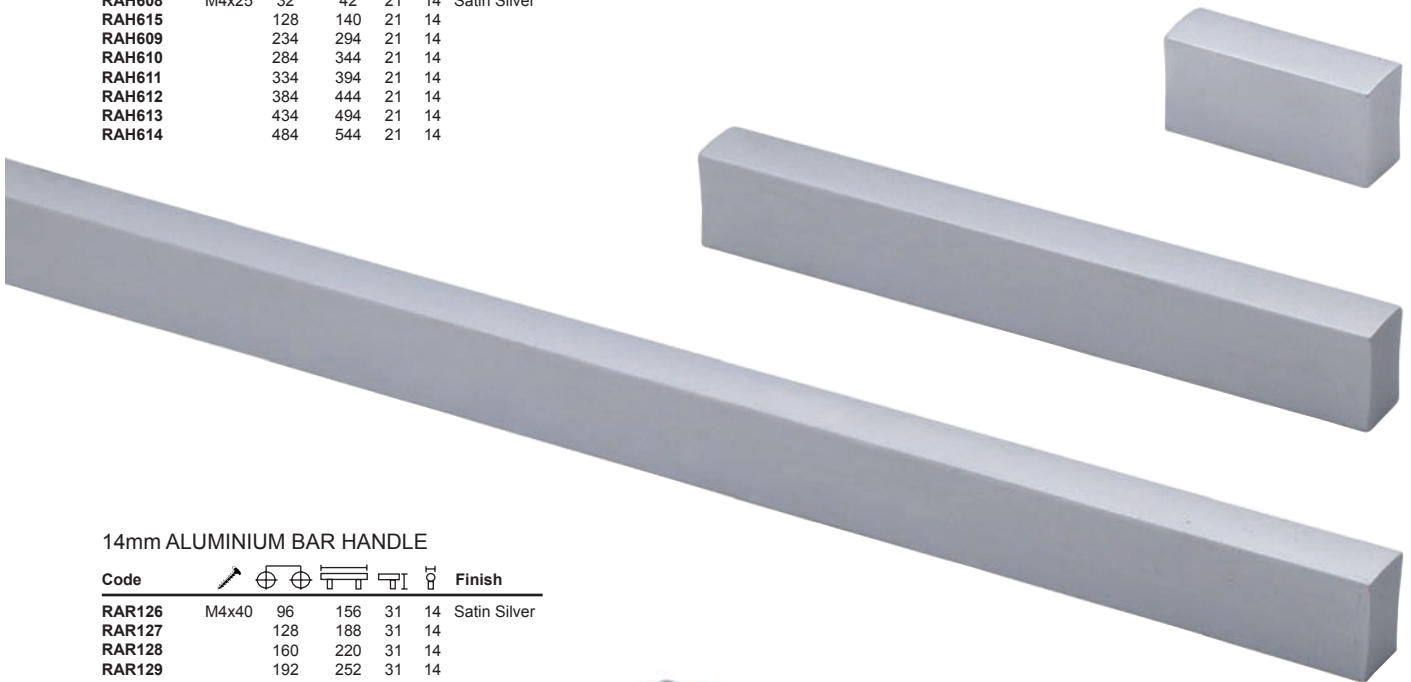

# ALUMINIUM BAR AND GRIP HANDLES

## 14mm ALUMINIUM GRIP HANDLE

Code						Finish
RAH608	M4x25	32	42	21	14	Satin Silver
RAH615		128	140	21	14	
RAH609		234	294	21	14	
RAH610		284	344	21	14	
RAH611		334	394	21	14	
RAH612		384	444	21	14	
RAH613		434	494	21	14	
RAH614		484	544	21	14	

## 14mm ALUMINIUM BAR HANDLE

Code						Finish
RAR126	M4x40	96	156	31	14	Satin Silver
RAR127		128	188	31	14	
RAR128		160	220	31	14	
RAR129		192	252	31	14	
RAR130		234	294	31	14	
RAR131		284	344	31	14	
RAR132		334	394	31	14	
RAR133		384	444	31	14	
RAR134		434	494	31	14	
RAR135		484	544	31	14	
RAR136		2x302	664	31	14	