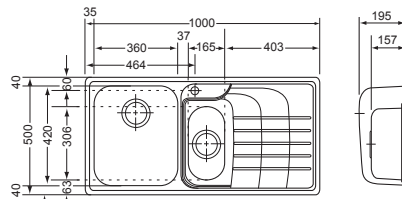

### BOWL DIMENSIONS

Length	Width	Depth
420	360	195
306	165	157

Includes  
90mm Basket  
Strainer Wastes

MICRODEKOR  
FINISH  
Close Up

- 9314184 - LEFT HAND DRAINER - SATIN FINISH
- 9314185 - RIGHT HAND DRAINER - SATIN FINISH
- 9314188 - LEFT HAND DRAINER - MICRODEKOR FINISH
- 9314189 - RIGHT HAND DRAINER - MICRODEKOR FINISH

### BOWL DIMENSIONS

Length	Width	Depth
420	360	195
340	300	187

Includes  
90mm Basket  
Strainer Wastes

MICRODEKOR  
FINISH  
Close Up

- 9314182 - LEFT HAND DRAINER - SATIN FINISH
- 9314183 - RIGHT HAND DRAINER - SATIN FINISH
- 9314186 - LEFT HAND DRAINER - MICRODEKOR FINISH
- 9314187 - RIGHT HAND DRAINER - MICRODEKOR FINISH