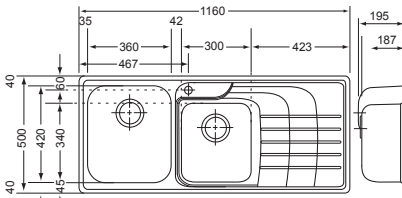

### BOWL DIMENSIONS

Length	Width	Depth
420	360	195
306	165	157

Includes  
90mm Basket  
Strainer Wastes

MICRODEKOR  
FINISH  
Close Up

- 9314184 - LEFT HAND DRAINER - SATIN FINISH
- 9314185 - RIGHT HAND DRAINER - SATIN FINISH
- 9314188 - LEFT HAND DRAINER - MICRODEKOR FINISH
- 9314189 - RIGHT HAND DRAINER - MICRODEKOR FINISH

### ZODIACO 1 1/2 BOWL

1000 X 500  
Model: ZOT/ZOX651

### BOWL DIMENSIONS

Length	Width	Depth
420	360	195
340	300	187

Includes  
90mm Basket  
Strainer Wastes

MICRODEKOR  
FINISH  
Close Up

- 9314182 - LEFT HAND DRAINER - SATIN FINISH
- 9314183 - RIGHT HAND DRAINER - SATIN FINISH
- 9314186 - LEFT HAND DRAINER - MICRODEKOR FINISH
- 9314187 - RIGHT HAND DRAINER - MICRODEKOR FINISH